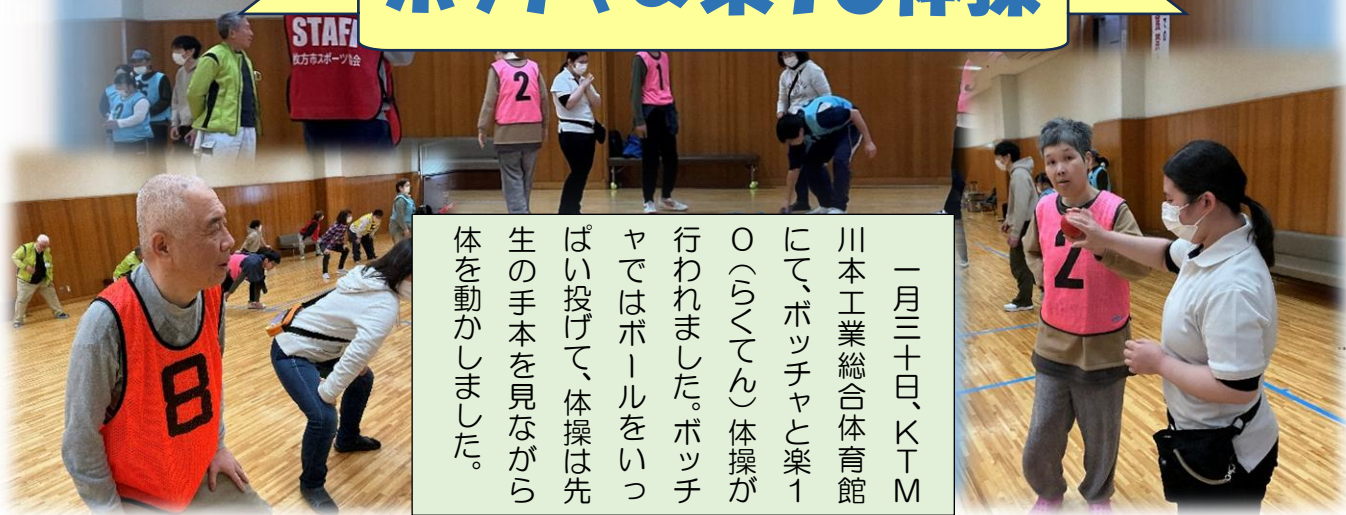

こちらから →

発行責任者：石川太一朗

編集者：阿部大祐 河合菜摘 永田勝美

特別入浴

一月十七日に特別入浴がありました。入浴後にはジュースを飲まれ、皆さん笑顔を見せておられました。

おしらせ

・二月十五日法人全体研修がありました。第二わらしべ園職員の藤田、酒井がそれぞれ発表を行いました。

・第二わらしべ園に昨年より新しい職員・内田淳一（異動）が配属されています。よろしくお願いいたします。

らくてん
ポッチャ&楽10体操

一月三十日、KTM
川本工業総合体育館
にて、ポッチャと楽1
0(らくてん)体操が
行われました。ポッチ
ャではボールをいつ
ぱい投げて、体操は先
生の手本を見ながら
体を動かしました。

節分イベント

二月四日、日中活
動の一環として、節
分イベントを行いました。紙で作ったポ
ールをイラストの鬼
に投げて「鬼退治」し
ました。